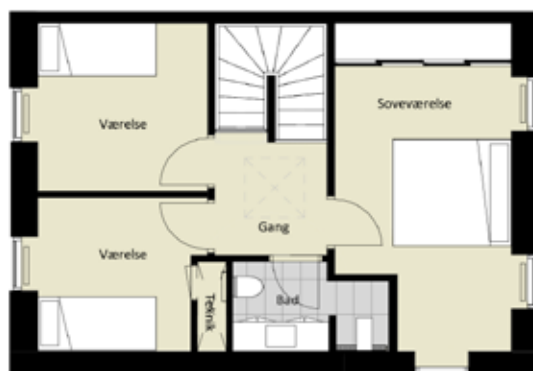

4 VÆRELSER

Lejligheds nr.

Adresse

Brutto

41
55

Rygård Park 41
Rygård Park 55

99 m²
99 m²

TYPE HG1

4 VÆRELSER

Lejligheds nr.	Adresse	Brutto
3	Rygård Park 3	110 m ²
17	Rygård Park 17	110 m ²

TYPE HG2

4 VÆRELSER

Lejligheds nr.	Adresse	Brutto
5	Rygård Park 5	102 m ²
7	Rygård Park 7	102 m ²
9	Rygård Park 9	102 m ²
11	Rygård Park 11	102 m ²
13	Rygård Park 13	102 m ²
19	Rygård Park 19	102 m ²
21	Rygård Park 21	102 m ²
23	Rygård Park 23	102 m ²
25	Rygård Park 25	102 m ²
27	Rygård Park 27	102 m ²

TYPE HG3

4 VÆRELSER

Lejligheds nr.	Adresse	Brutto
15	Rygård Park 15	110 m ²
29	Rygård Park 29	110 m ²