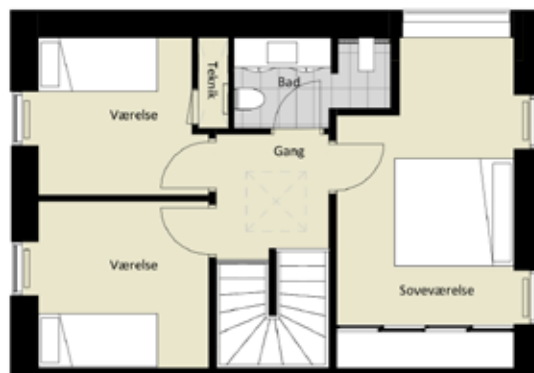

4 VÆRELSER

Lejligheds nr.

Adresse

Brutto

41
55

Rygård Park 41
Rygård Park 55

99 m²
99 m²

TYPE HG1

4 VÆRELSER

Lejligheds nr.	Adresse	Brutto
3	Rygård Park 3	110 m ²
17	Rygård Park 17	110 m ²

TYPE HG2

4 VÆRELSER

Lejligheds nr.	Adresse	Brutto
5	Rygård Park 5	102 m ²
7	Rygård Park 7	102 m ²
9	Rygård Park 9	102 m ²
11	Rygård Park 11	102 m ²
13	Rygård Park 13	102 m ²
19	Rygård Park 19	102 m ²
21	Rygård Park 21	102 m ²
23	Rygård Park 23	102 m ²
25	Rygård Park 25	102 m ²
27	Rygård Park 27	102 m ²

TYPE HG3

4 VÆRELSER

Lejligheds nr.	Adresse	Brutto
15	Rygård Park 15	110 m ²
29	Rygård Park 29	110 m ²